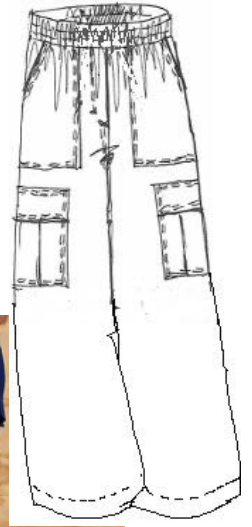

STYLE **KAYLEE 180-231**
 COLOUR 101, 104, 220, 593, 199
 PRICE **£70/189**

STYLE **KASS 180-231**
 COLOUR 104, 220, 593, 630, 199
 PRICE **£47/127**

DESSIN 180 RAYON NYLON
 COMP **80% RAYON 20% NYLON**
 COLOURS **101 WHITE, 104 WHEAT, 220 PINK, 593 ARMY, 630 BLUE, 199 BLACK**
 SIZE RANGE **34-36-38-40-42**
 C/O **CN**