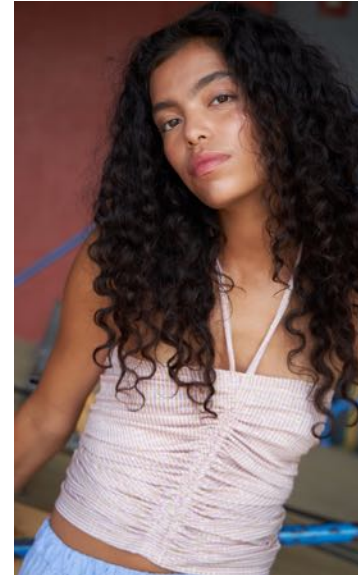

DAWN X DARE

SPRING SUMMER

2023

STYLE **GHISLAINE 101-231**
COLOUR 220 PINK
PRICE **£70/189**

STYLE **GHIA 101-231**
COLOUR 220 PINK
PRICE **£42/113**

STYLE **GISELE 101-231**
COLOUR 220 PINK
PRICE **£37/100**

DESSIN 101 METALLIC JERSEY
COMP **80% NYLON 15% LUREX 5% SPANDEX**
COLOURS **220 PINK**
SIZE RANGE **XS-S-M-L-XL**
C/O **CN**